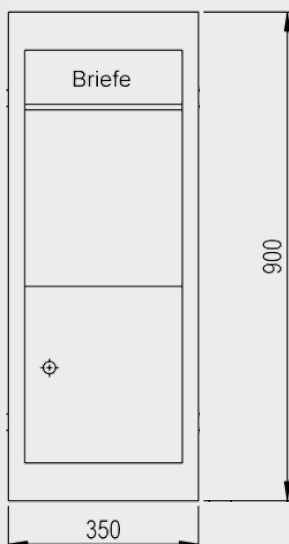

Bestellbeispiel / Exemple de commande
S-2090WX

Boîte à lettres sécurisée en tôle d'acier, peinture laquée gris clair, RAL 7035 ou entièrement en acier inoxydable. La version autonome possède soit un support latéral et une plaque au sol ou avec support bétonné au sol. Porte avant de retrait avec charnière à droite et système de protection antivol intégré jusqu'au format d'enveloppe B4. Système de fermeture avec kaba-Star-cylindre type 1031 avec 2 clés. Clapet de dépôt en acier inoxydable avec écrit en noir au laser : Lettres

Typenbezeichnung / Description du type

S-2090 Behälter 20 x 90 cm (T x H) / Boîte de réception 20 x 90 cm (P x H)

S-3090 Behälter 30 x 90 cm (T x H) / Boîte de réception 30 x 90 cm (P x H)

Material und Montageart / Matériel et type de montage

Einbaumasse / Dimensions de montage:

Wandmontage

Montagevarianten / Variantes de montage

Montagevariante A / Variante A
(Aufputz/Revêtement)

Montagevariante B / Variante B
(bündig, voll / entièrement encastrée)