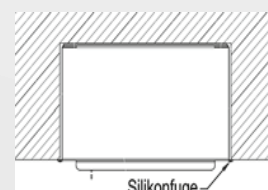

Typenbezeichnung / Description du type

S-2090 Behälter 20 x 90 cm (T x H) / Boîte de réception 20 x 90 cm (P x H)

S-3090 Behälter 30 x 90 cm (T x H) / Boîte de réception 30 x 90 cm (P x H)

Material und Montageart / Matériel et type de montage

Einbaumasse / Dimensions de montage:

Wandmontage

Montagevarianten / Variantes de montage

Montagevariante A / Variante A
(Aufputz/Revêtement)

Montagevariante B / Variante B
(bündig, voll / entièrement encastrée)